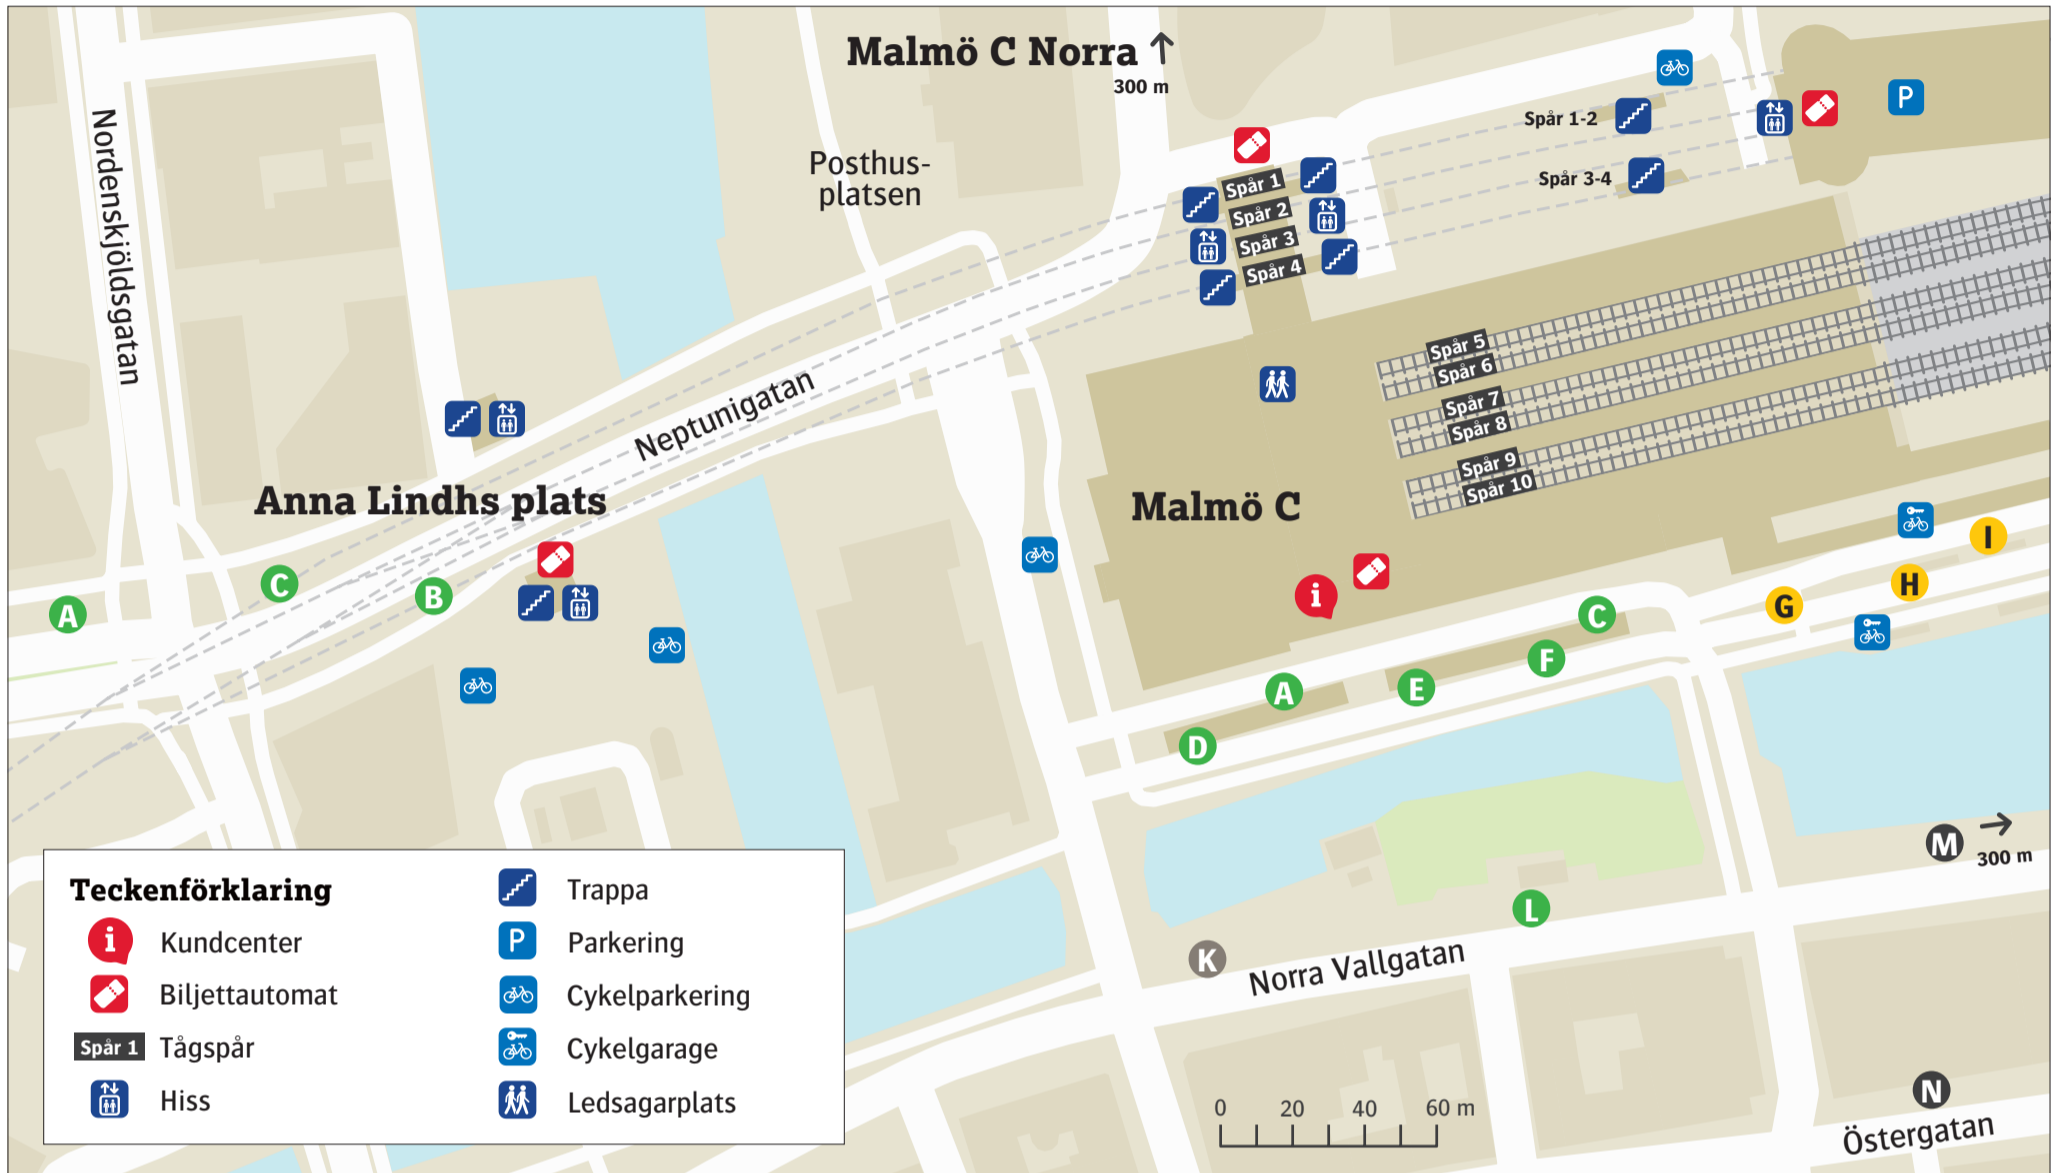

Malmö C

Uppdaterad december 2023

Stadsbuss Malmö C	
2	Kastanjegården C
2	Endast avstigande L
3	Ringlinjen mot Erikslust D
3	Ringlinjen mot Värnhem C
4	Bunkeflostrand E
4	Segevång C
5	Stenkällan A
5	Västra hamnen D
7	Svågertorp A
7	Ön D
8	Västra hamnen E
8	Lindängen C
10	Svågertorp L
10	Endast avstigande C
31	Svågertorp C
31	Mellersta hamnen F
32	Käglinge A
32	Norra hamnen D
47	Limhamn Stranden D
47	Endast avstigande F

Stadsbuss Anna Lindhs plats	
3	Ringlinjen mot Erikslust C
3	Ringlinjen mot Värnhem B
5	Stenkällan B
5	Västra hamnen C
7	Svågertorp B
7	Ön A
8	Västra hamnen A
8	Lindängen B
10	Svågertorp A
10	Malmö C B
47	Limhamn Stranden A
47	Malmö C B